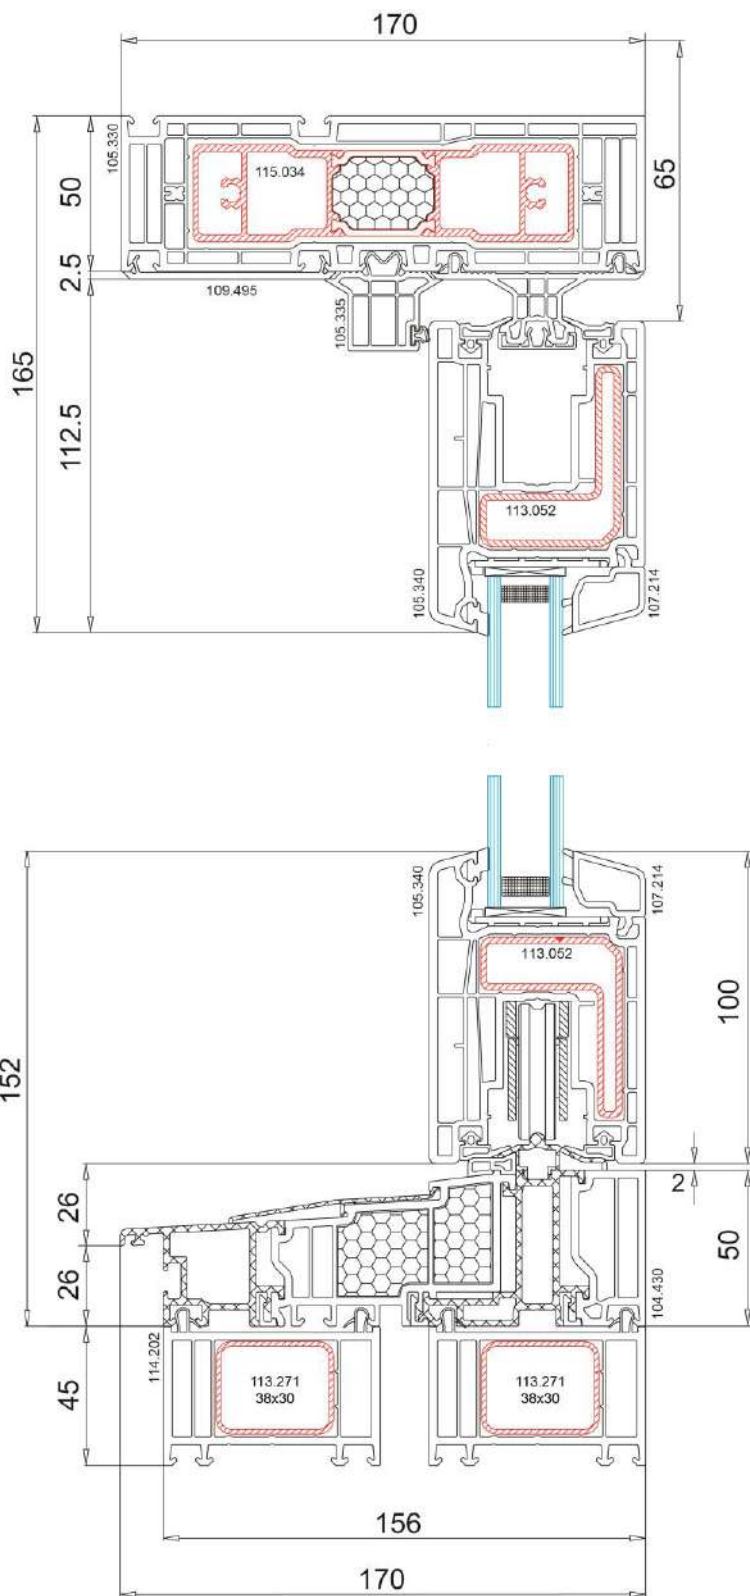

Vetrex Slide 70

schemat D

schemat K

schemat F

		Nazwa rysunku	
		SLIDE 82 przekrój pionowy schemat D	
Adres: Skarszewska 13, 83-110 Tczew / Rokittki			
Opracował	Roman Różański	Numer rysunku	
Sprawdził		Data	05.12.2017

schemat A

schemat C

		Nazwa rysunku	
		SLIDE 82 przekrój pionowy schemat A, C	
Adres: Skarszevska 13, 83-110 Tczew / Rokittki			
Opracował	Roman Różański	Numer rysunku	
Sprawdził		Data	05.12.2017

schemat A

schemat C

OKAPNIK DO PROGU
HST 20 mm
(dodatkowa opcja)

schemat D

schemat K

schemat F

		Nazwa rysunku	
		SLIDE 82 porównanie progów	
Adres: Skarszevska 13, 83-110 Tczew / Rokittki			
Opracował	Roman Różański	Numer rysunku	
Sprawdził		Data	05.12.2017