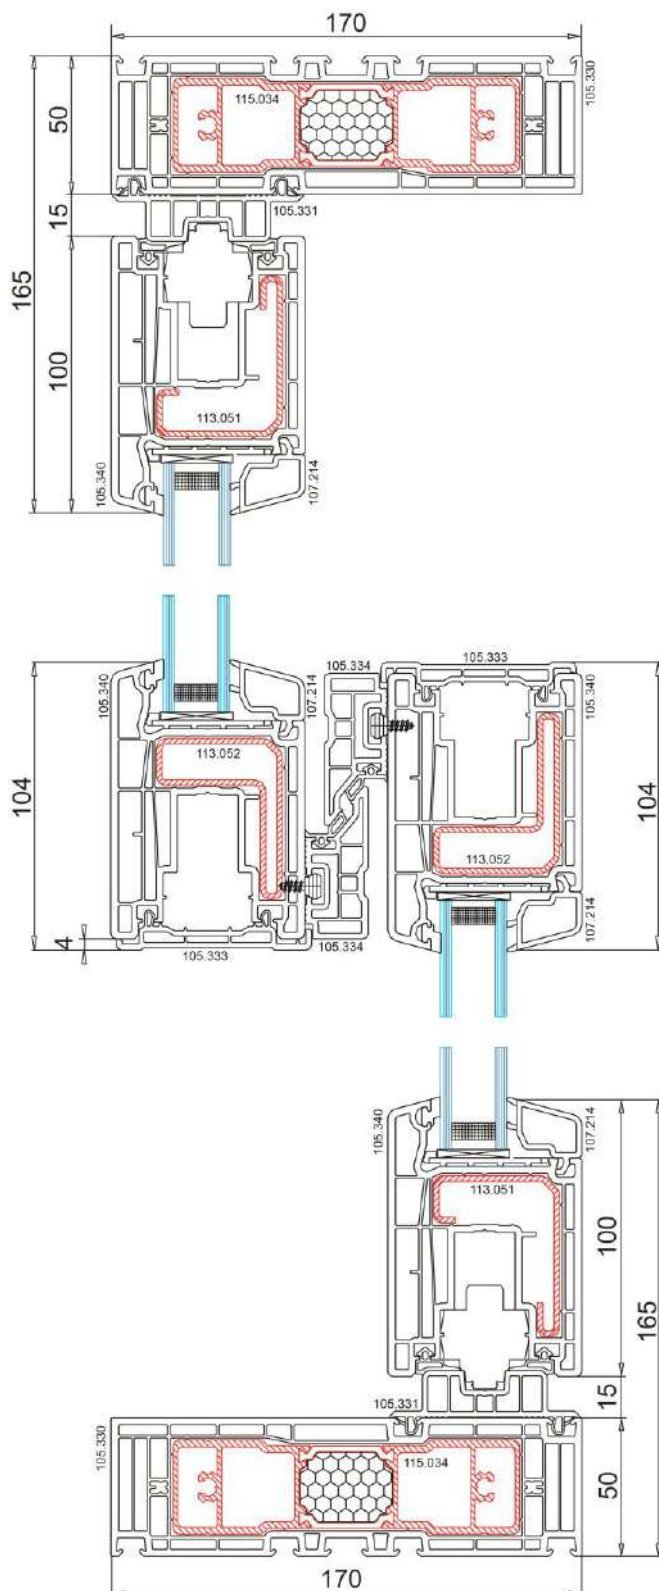

Vetrex Slide 70

schemat D

schemat K

schemat F

		Nazwa rysunku	
		SLIDE 82 przekrój pionowy schemat D	
Adres: Skarszewska 13, 83-110 Tczew / Rokittki			
Opracował	Roman Różański	Numer rysunku	
Sprawdził		Data	05.12.2017

schemat A

schemat C

		Nazwa rysunku	
		SLIDE 82 przekrój pionowy schemat A, C	
Adres: Skarszevska 13, 83-110 Tczew / Rokittki			
Opracował	Roman Różański	Numer rysunku	
Sprawdził		Data	05.12.2017

schemat A

schemat C

OKAPNIK DO PROGU
HST 20 mm
(dodatkowa opcja)

schemat D

schemat K

schemat F

		Nazwa rysunku	
		SLIDE 82 porównanie progów	
Adres: Skarszevska 13, 83-110 Tczew / Rokittki			
Opracował	Roman Różański	Numer rysunku	
Sprawdził		Data	05.12.2017