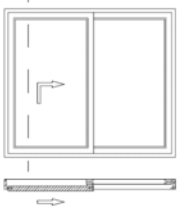

Vetrex Slide 70

schemat D

schemat K

schemat F

		Nazwa rysunku	
		SLIDE 82 przekrój pionowy schemat D	
Adres: Skarszewska 13, 83-110 Tczew / Rokittki			
Opracował	Roman Różański	Numer rysunku	
Sprawdził		Data	05.12.2017

schemat A

schemat C

		Nazwa rysunku	
		SLIDE 82 przekrój pionowy schemat A, C	
Adres: Skarszevska 13, 83-110 Tczew / Rokittki			
Opracował	Roman Różański	Numer rysunku	
Sprawdził		Data	05.12.2017

schemat A

schemat C

OKAPNIK DO PROGU
HST 20 mm
(dodatkowa opcja)

schemat D

schemat K

schemat F

		Nazwa rysunku	
		SLIDE 82 porównanie progów	
Adres: Skarszevska 13, 83-110 Tczew / Rokittki			
Opracował	Roman Różański	Numer rysunku	
Sprawdził		Data	05.12.2017