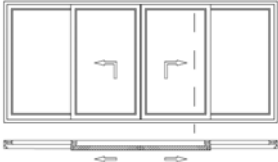

schemat A

schemat C

		Nazwa rysunku	
		SLIDE 82 przekrój pionowy schemat A, C	
Adres: Skarszevska 13, 83-110 Tczew / Rokittki			
Opracował	Roman Różański	Numer rysunku	
Sprawdził		Data	05.12.2017

schemat A

schemat C

OKAPNIK DO PROGU
HST 20 mm
(dodatkowa opcja)

schemat D

schemat K

schemat F

		Nazwa rysunku	
		SLIDE 82 porównanie progów	
Adres: Skarszevska 13, 83-110 Tczew / Rokittki			
Opracował	Roman Różański	Numer rysunku	
Sprawdził		Data	05.12.2017