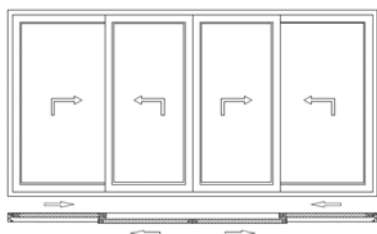

Vetrex Slide 70

schemat D

schemat K

schemat F

		Nazwa rysunku	
		SLIDE 82 przekrój pionowy schemat D	
Adres: Skarszewska 13, 83-110 Tczew / Rokittki			
Opracował	Roman Różański	Numer rysunku	
Sprawdził		Data	05.12.2017

schemat A

schemat C

		Nazwa rysunku	
		SLIDE 82 przekrój pionowy schemat A, C	
Adres: Skarszevska 13, 83-110 Tczew / Rokittki			
Opracował	Roman Różański	Numer rysunku	
Sprawdził		Data	05.12.2017

schemat A

schemat C

OKAPNIK DO PROGU
HST 20 mm
(dodatkowa opcja)

schemat D

schemat K

schemat F

		Nazwa rysunku	
		SLIDE 82 porównanie progów	
Adres: Skarszevska 13, 83-110 Tczew / Rokittki			
Opracował	Roman Różański	Numer rysunku	
Sprawdził		Data	05.12.2017