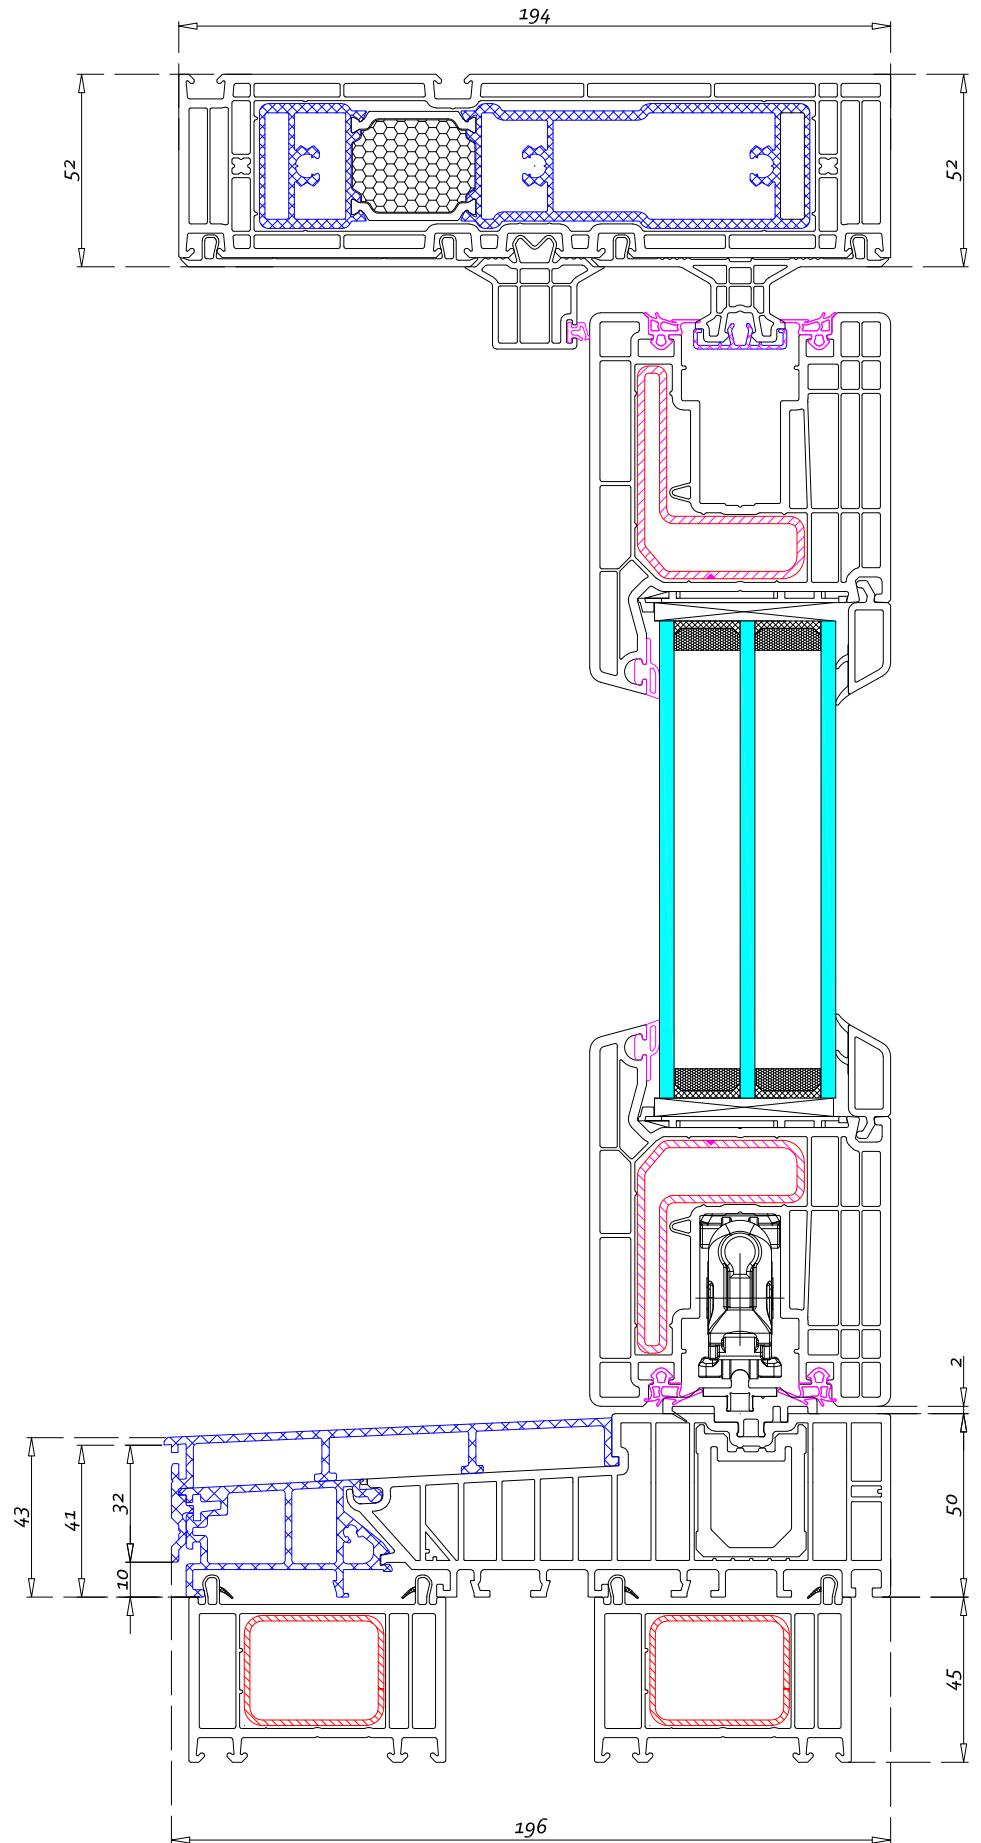

Vetrex Slide 70

schemat D

schemat K

schemat F

		Nazwa rysunku	
		SLIDE 82 przekrój pionowy schemat D	
Adres: Skarszewska 13, 83-110 Tczew / Rokittki			
Opracował	Roman Różański	Numer rysunku	
Sprawdził		Data	05.12.2017

schemat A

schemat C

		Nazwa rysunku	
		SLIDE 82 przekrój pionowy schemat A, C	
Adres: Skarszevska 13, 83-110 Tczew / Rokittki			
Opracował	Roman Różański	Numer rysunku	
Sprawdził		Data	05.12.2017

schemat A

schemat C

OKAPNIK DO PROGU
HST 20 mm
(dodatkowa opcja)

schemat D

schemat K

schemat F

		Nazwa rysunku	
		SLIDE 82 porównanie progów	
Adres: Skarszevska 13, 83-110 Tczew / Rokittki			
Opracował	Roman Różański	Numer rysunku	
Sprawdził		Data	05.12.2017