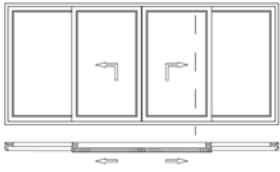

Vetrex Slide 70

schemat D

schemat K

schemat F

		Nazwa rysunku	
		SLIDE 82 przekrój pionowy schemat D	
Adres: Skarszewska 13, 83-110 Tczew / Rokittki			
Opracował	Roman Różański	Numer rysunku	
Sprawdził		Data	05.12.2017

schemat A

schemat C

		Nazwa rysunku	
		SLIDE 82 przekrój pionowy schemat A, C	
Adres: Skarszevska 13, 83-110 Tczew / Rokittki			
Opracował	Roman Różański	Numer rysunku	
Sprawdził		Data	05.12.2017

schemat A