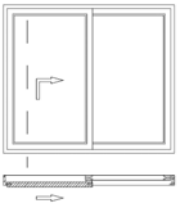

Vetrex Slide 70

schemat D

schemat K

schemat F

		Nazwa rysunku	
		SLIDE 82 przekrój pionowy schemat D	
Adres: Skarszewska 13, 83-110 Tczew / Rokittki			
Opracował	Roman Różański	Numer rysunku	
Sprawdził		Data	05.12.2017

schemat A

schemat C

		Nazwa rysunku	
		SLIDE 82 przekrój pionowy schemat A, C	
Adres: Skarszevska 13, 83-110 Tczew / Rokittki			
Opracował	Roman Różański	Numer rysunku	
Sprawdził		Data	05.12.2017

schemat A

schemat C

OKAPNIK DO PROGU
HST 20 mm
(dodatkowa opcja)

schemat D

schemat K

schemat F

		Nazwa rysunku	
		SLIDE 82 porównanie progów	
Adres: Skarszevska 13, 83-110 Tczew / Rokittki			
Opracował	Roman Różański	Numer rysunku	
Sprawdził		Data	05.12.2017