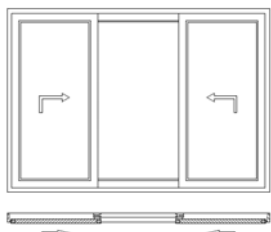

Vetrex Slide 70

schemat D

schemat K

schemat F

		Nazwa rysunku	
		SLIDE 82 przekrój pionowy schemat D	
Adres: Skarszewska 13, 83-110 Tczew / Rokittki			
Opracował	Roman Różański	Numer rysunku	
Sprawdził		Data	05.12.2017

schemat A

schemat C

		Nazwa rysunku	
		SLIDE 82 przekrój pionowy schemat A, C	
Adres: Skarszevska 13, 83-110 Tczew / Rokittki			
Opracował	Roman Różański	Numer rysunku	
Sprawdził		Data	05.12.2017

schemat A