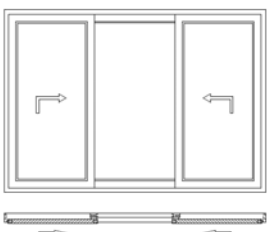

schemat A

schemat C

		Nazwa rysunku	
		SLIDE 82 przekrój pionowy schemat A, C	
Adres: Skarszevska 13, 83-110 Tczew / Rokittki			
Opracował	Roman Różański	Numer rysunku	
Sprawdził		Data	05.12.2017

schemat A

schemat C

OKAPNIK DO PROGU
HST 20 mm
(dodatkowa opcja)

schemat D

schemat K

schemat F

		Nazwa rysunku	
		SLIDE 82 porównanie progów	
Adres: Skarszevska 13, 83-110 Tczew / Rokittki			
Opracował	Roman Różański	Numer rysunku	
Sprawdził		Data	05.12.2017