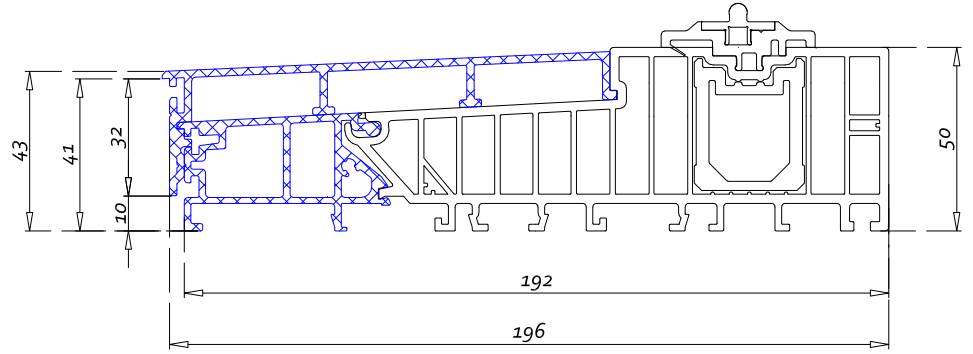

Vetrex Slide 70

schemat D

schemat K

schemat F

		Nazwa rysunku	
		SLIDE 82 przekrój pionowy schemat D	
Adres: Skarszewska 13, 83-110 Tczew / Rokittki			
Opracował	Roman Różański	Numer rysunku	
Sprawdził		Data	05.12.2017

schemat A

schemat C

		Nazwa rysunku	
		SLIDE 82 przekrój pionowy schemat A, C	
Adres: Skarszevska 13, 83-110 Tczew / Rokittki			
Opracował	Roman Różański	Numer rysunku	
Sprawdził		Data	05.12.2017

schemat A

schemat C

OKAPNIK DO PROGU
HST 20 mm
(dodatkowa opcja)

schemat D

schemat K

schemat F

		Nazwa rysunku	
		SLIDE 82 porównanie progów	
Adres: Skarszevska 13, 83-110 Tczew / Rokittki			
Opracował	Roman Różański	Numer rysunku	
Sprawdził		Data	05.12.2017