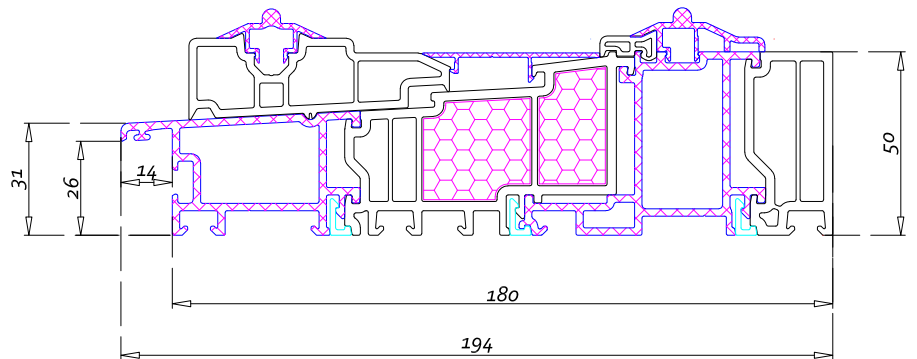

Vetrex Slide 70

schemat D

schemat K

schemat F

		Nazwa rysunku	
		SLIDE 82 przekrój pionowy schemat D	
Adres: Skarszewska 13, 83-110 Tczew / Rokittki			
Opracował	Roman Różański	Numer rysunku	
Sprawdził		Data	05.12.2017

schemat A

schemat C

		Nazwa rysunku	
		SLIDE 82 przekrój pionowy schemat A, C	
Adres: Skarszevska 13, 83-110 Tczew / Rokittki			
Opracował	Roman Różański	Numer rysunku	
Sprawdził		Data	05.12.2017

schemat A

schemat C

OKAPNIK DO PROGU
HST 20 mm
(dodatkowa opcja)

schemat D

schemat K

schemat F

		Nazwa rysunku	
		SLIDE 82 porównanie progów	
Adres: Skarszevska 13, 83-110 Tczew / Rokittki			
Opracował	Roman Różański	Numer rysunku	
Sprawdził		Data	05.12.2017