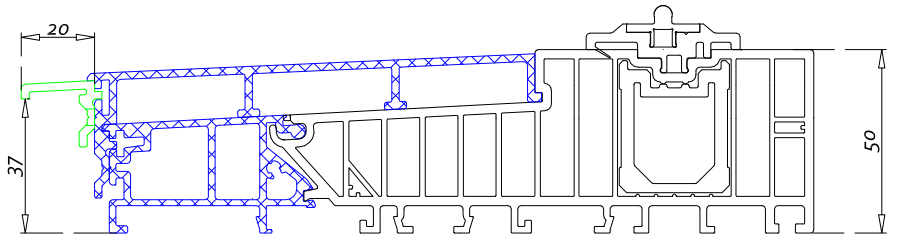

Vetrex Slide 70

schemat D

schemat K

schemat F

		Nazwa rysunku	
		SLIDE 82 przekrój pionowy schemat D	
Adres: Skarszewska 13, 83-110 Tczew / Rokittki			
Opracował	Roman Różański	Numer rysunku	
Sprawdził		Data	05.12.2017

schemat A

schemat C

		Nazwa rysunku	
		SLIDE 82 przekrój pionowy schemat A, C	
Adres: Skarszevska 13, 83-110 Tczew / Rokittki			
Opracował	Roman Różański	Numer rysunku	
Sprawdził		Data	05.12.2017

schemat A

schemat C

OKAPNIK DO PROGU
HST 20 mm
(dodatkowa opcja)

schemat D

schemat K

schemat F

		Nazwa rysunku	
		SLIDE 82 porównanie progów	
Adres: Skarszevska 13, 83-110 Tczew / Rokittki			
Opracował	Roman Różański	Numer rysunku	
Sprawdził		Data	05.12.2017