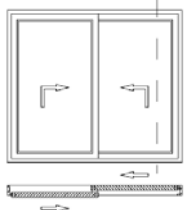

Vetrex Slide 70

schemat D

schemat K

schemat F

		Nazwa rysunku	
		SLIDE 82 przekrój pionowy schemat D	
Adres: Skarszewska 13, 83-110 Tczew / Rokittki			
Opracował	Roman Różański	Numer rysunku	
Sprawdził		Data	05.12.2017

schemat A

schemat C

		Nazwa rysunku	
		SLIDE 82 przekrój pionowy schemat A, C	
Adres: Skarszevska 13, 83-110 Tczew / Rokittki			
Opracował	Roman Różański	Numer rysunku	
Sprawdził		Data	05.12.2017

schemat A