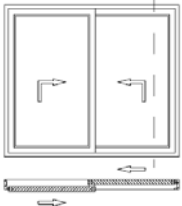

schemat A

schemat C

		Nazwa rysunku	
		SLIDE 82 przekrój pionowy schemat A, C	
Adres: Skarszevska 13, 83-110 Tczew / Rokittki			
Opracował	Roman Różański	Numer rysunku	
Sprawdził		Data	05.12.2017

schemat A

schemat C

OKAPNIK DO PROGU
HST 20 mm
(dodatkowa opcja)

schemat D

schemat K

schemat F

		Nazwa rysunku	
		SLIDE 82 porównanie progów	
Adres: Skarszevska 13, 83-110 Tczew / Rokittki			
Opracował	Roman Różański	Numer rysunku	
Sprawdził		Data	05.12.2017