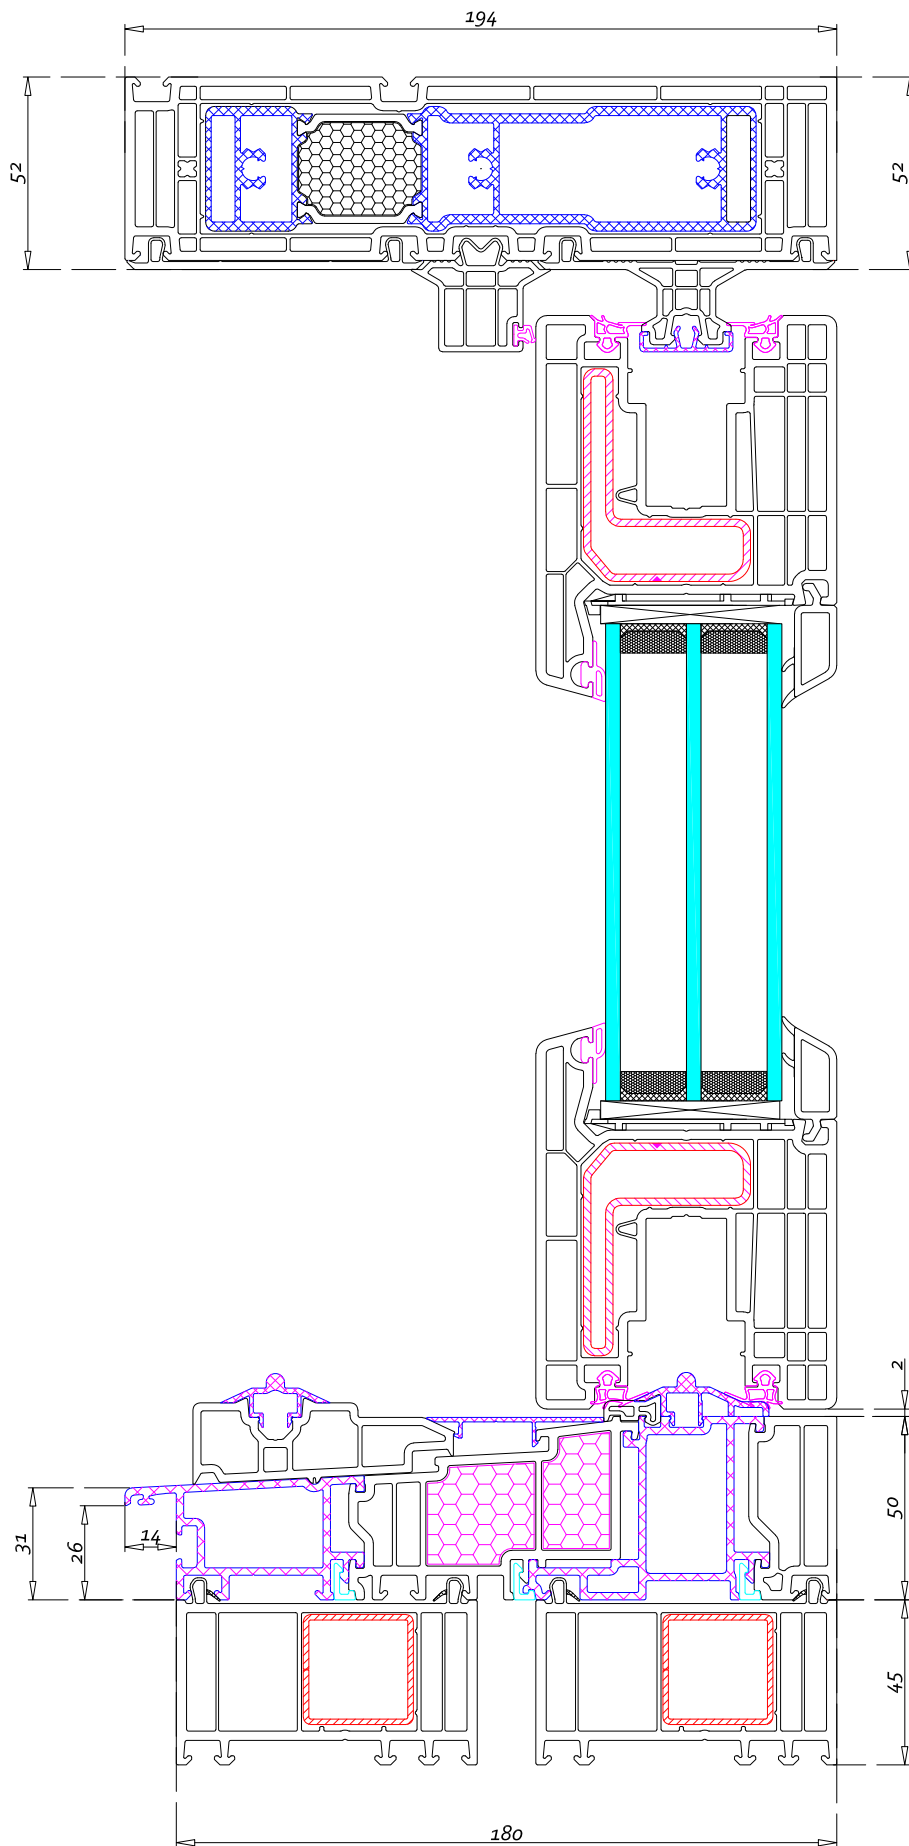

Vetrex Slide 70

schemat D

schemat K

schemat F

		Nazwa rysunku	
		SLIDE 82 przekrój pionowy schemat D	
Adres: Skarszewska 13, 83-110 Tczew / Rokittki			
Opracował	Roman Różański	Numer rysunku	
Sprawdził		Data	05.12.2017

schemat A

schemat C

		Nazwa rysunku	
		SLIDE 82 przekrój pionowy schemat A, C	
Adres: Skarszevska 13, 83-110 Tczew / Rokittki			
Opracował	Roman Różański	Numer rysunku	
Sprawdził		Data	05.12.2017

schemat A

schemat C

OKAPNIK DO PROGU
HST 20 mm
(dodatkowa opcja)

schemat D

schemat K

schemat F

		Nazwa rysunku	
		SLIDE 82 porównanie progów	
Adres: Skarszevska 13, 83-110 Tczew / Rokittki			
Opracował	Roman Różański	Numer rysunku	
Sprawdził		Data	05.12.2017