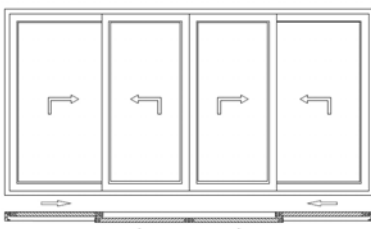

schemat A

schemat C

		Nazwa rysunku	
		SLIDE 82 przekrój pionowy schemat A, C	
Adres: Skarszevska 13, 83-110 Tczew / Rokittki			
Opracował	Roman Różański	Numer rysunku	
Sprawdził		Data	05.12.2017

schemat A

schemat C

OKAPNIK DO PROGU
HST 20 mm
(dodatkowa opcja)

schemat D

schemat K

schemat F

		Nazwa rysunku	
		SLIDE 82 porównanie progów	
Adres: Skarszevska 13, 83-110 Tczew / Rokittki			
Opracował	Roman Różański	Numer rysunku	
Sprawdził		Data	05.12.2017